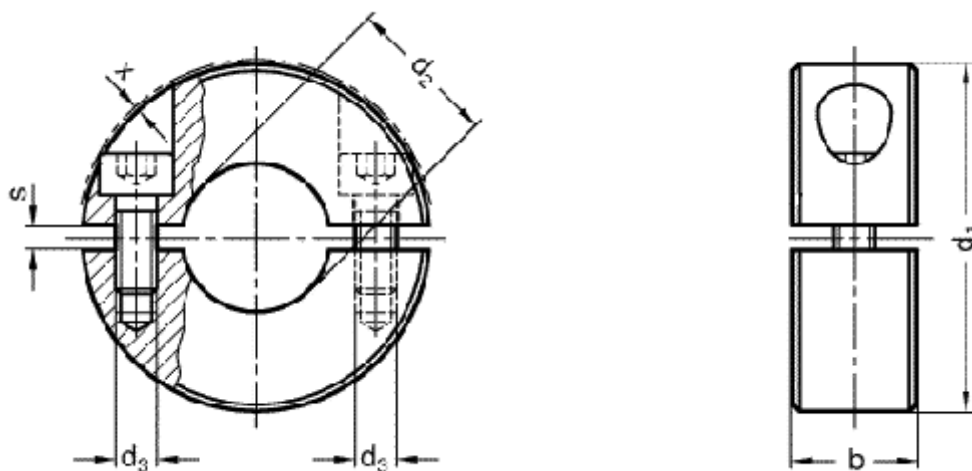

Varenummer: 20707236B16ST

Beskrivelse: E+G Stopring GN 707.2-36-B16-ST  
, 2-delt

## Mål

b = 13  
d1 = 36  
d2 = B 16  
d3 = M5  
s = 2.1  
x = 1.4